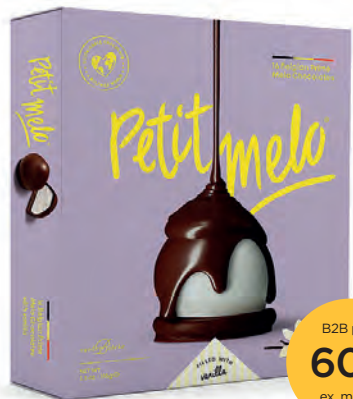

Petit Melo

B2B pris:  
**60,-**  
ex. moms

6300-5001  
Petit Melo 16 stk.  
Miniflødebolle, mørk, 155 g.  
Vejl. butikspris kr. 99,- inkl. moms

B2B pris:  
**60,-**  
ex. moms

6300-5002  
Petit Melo 16 stk.  
Miniflødebolle, lys, 155 g.  
Vejl. butikspris kr. 99,- inkl. moms