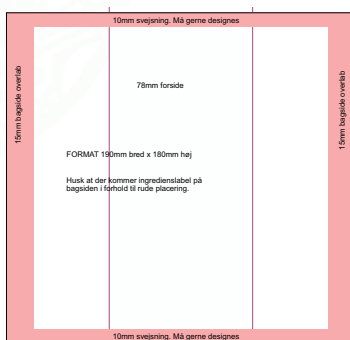

Logotillæg på fladposer
Ved ca. 2000 stk. kr. 1,50 pr. stk.
Ved ca. 4000 stk. kr. 0,38 pr. stk.

Sæt dit eget aftryk

- Ved andre antal spørg din forhandler -