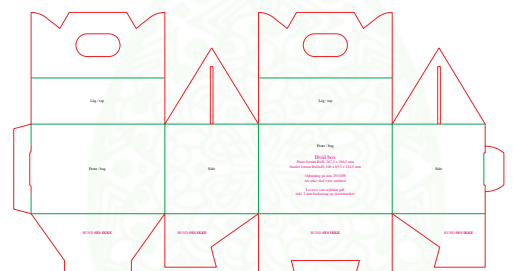

Sæt dit eget aftryk

- Ved andre antal spørg din forhandler -