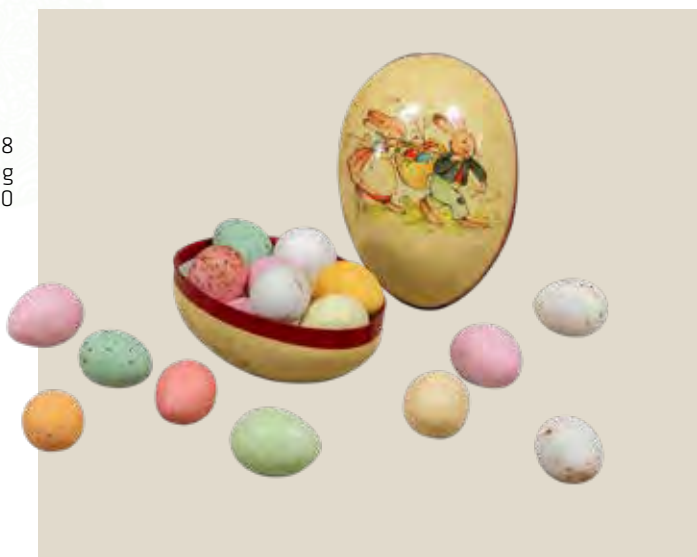

52168
Papæg M, nougat fugleæg & marcipan pastelæg 16 stk. 200-210g
Pris kr. 75,00