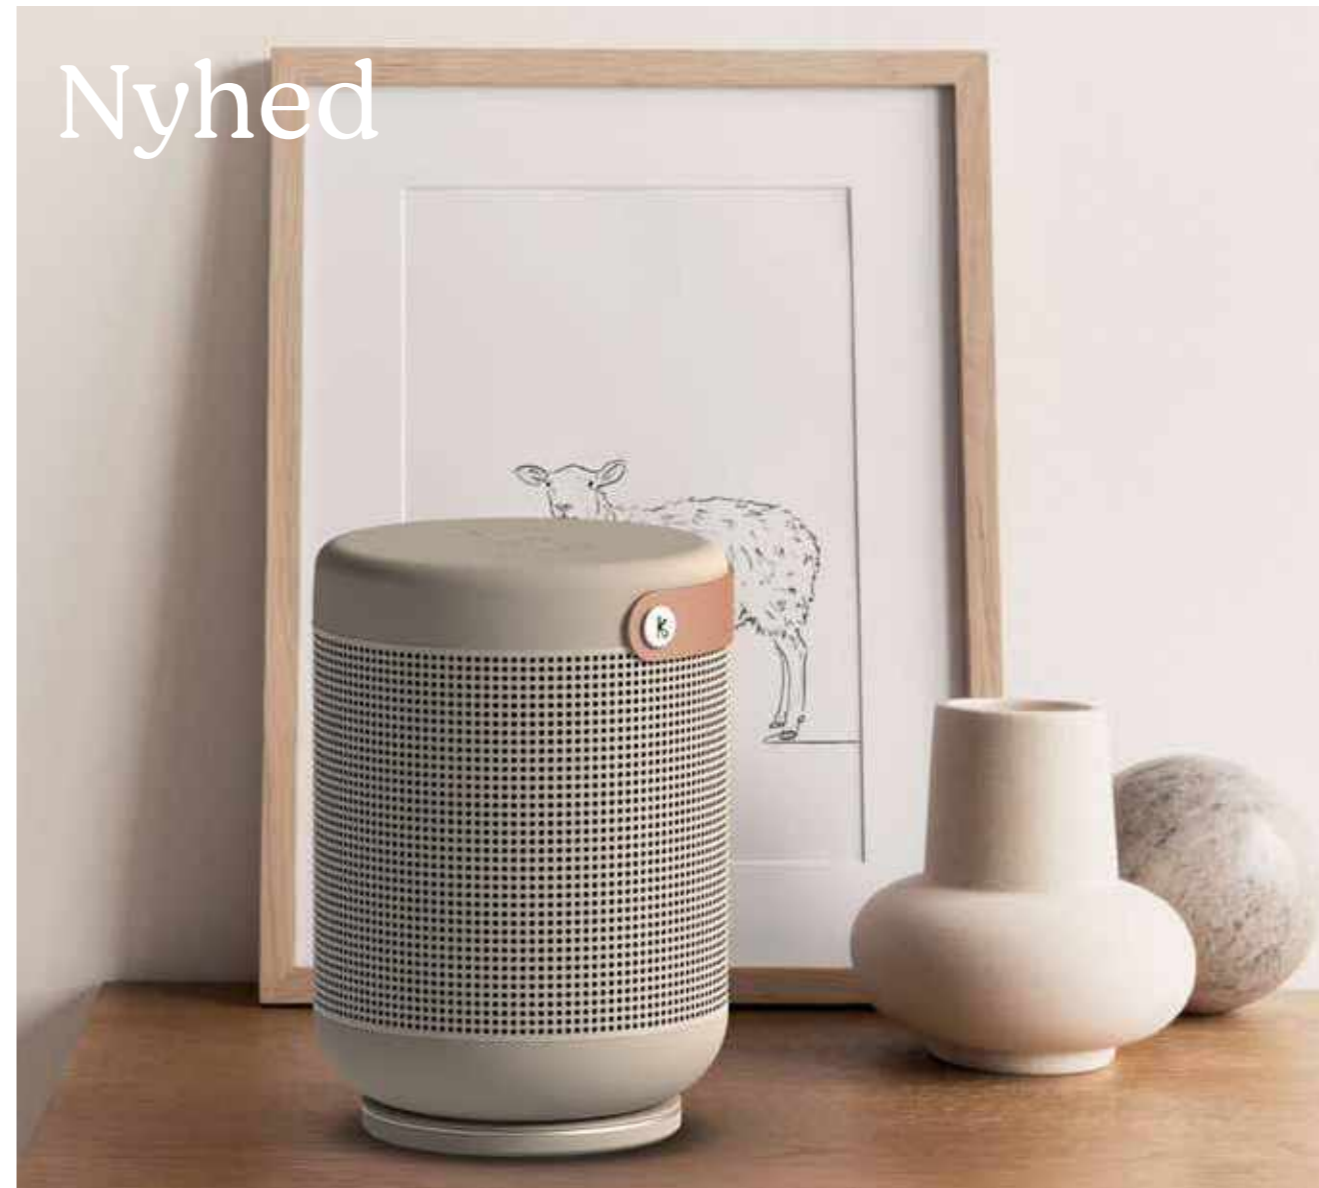

aMAJOR 2 + wiCHARGE 2

En opgraderet version af den elskede aMAJOR højttaler. Bare større og bedre. Hele 8% større og med en meget kraftig 40W digital forstærker med avanceret 360° lydteknologi.

Kan oplades trådløst på wiCHARGE 2, der er den perfekte makker, der også nemt oplader dine kompatible enheder såsom telefon og høretelefoner.

Priser

DKK B2B/vejl.	720/1798
SEK B2B/vejl.	1300/2698
NOK B2B/vejl.	1300/2698