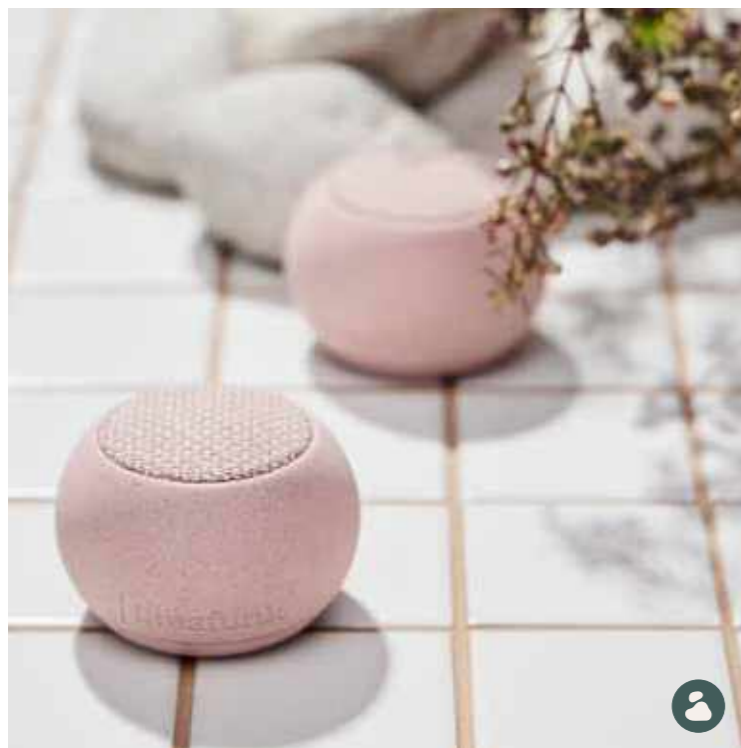

Nyhed

Beam x 2

Skab en magisk stemning med 2 Beam.

Beam er trådløs, så du kan placere den hvor som helst uden besværet med ledninger. Du kan både placere dem i stuen de mørke aftener eller tage den med på terrassen, for at forlænge aftenerne udenfor.

Priser

DKK B2B/vejl.	300/598
SEK B2B/vejl.	500/898
NOK B2B/vejl.	500/898

aGO Stone x 2

En sød lille ledsager, når du har brug for lidt musik i baggrunden. Den er lavet af beton og naturlige fibre, og stoffet på toppen er lavet af genbrugte plastikflasker.

Med 2 aGO Stone højttalere får du en endnu bedre musikoplevelse, når du sætter dem i Stereo Play og de spiller med en raffineret venstre og højre kanal.

Priser

DKK B2B/vejl.	400/798
SEK B2B/vejl.	800/1198
NOK B2B/vejl.	800/1198

Nyhed

Colli: 4

aJAZZ 2

En opgraderet version af aJAZZ højttaleren - et sandt Kreafunk ikon. aJAZZ 2 er større og bedre. Faktisk hele 8% større og med en kraftig 10W digital forstærker for en kraftigere og mere raffineret lyd. Nyn med på musikken mens du står i badet - aJAZZ 2 er vandafvisende og er designet til brug på badeværelset.

Priser

DKK B2B/vejl.	300/799
SEK B2B/vejl.	500/1199
NOK B2B/vejl.	500/1199

Specs og detaljer

- Op til 20 timers spilletid
- 10W digitalforstærker
- Stereo Play (TWS)
- Vandafvisende (IPX5)
- NFC-forbindelse (kompatibel med Android)
- Understøtter trådløs Qi-opladning