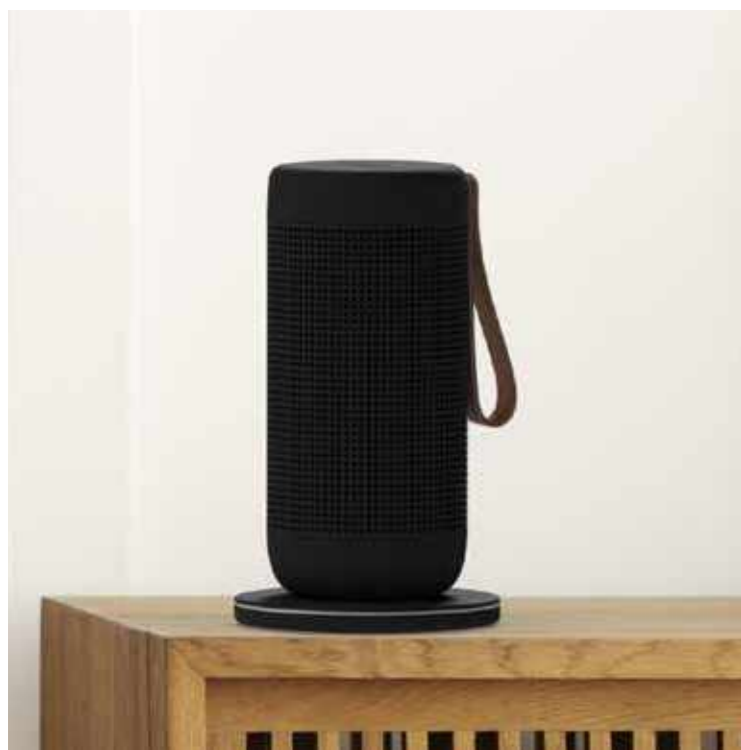

aCOUSTIC 2024 edition+ wiCHARGE 2

aCOUSTIC fortryller stadig med sin klare lyd, indpakket i et nyt, tiltalende design. Den har alle de features du kender fra den originale aCOUSTIC.

Og med wiCHARGE 2 ved hånden, bliver det ikke nemmere. Alt, du skal gøre, er at tilslutte den til en stikkontakt og placere aCOUSTIC eller andre Qi-kompatible enheder ovenpå.

Priser

DKK B2B/vejl.	560/1298
SEK B2B/vejl.	900/1898
NOK B2B/vejl.	900/1898